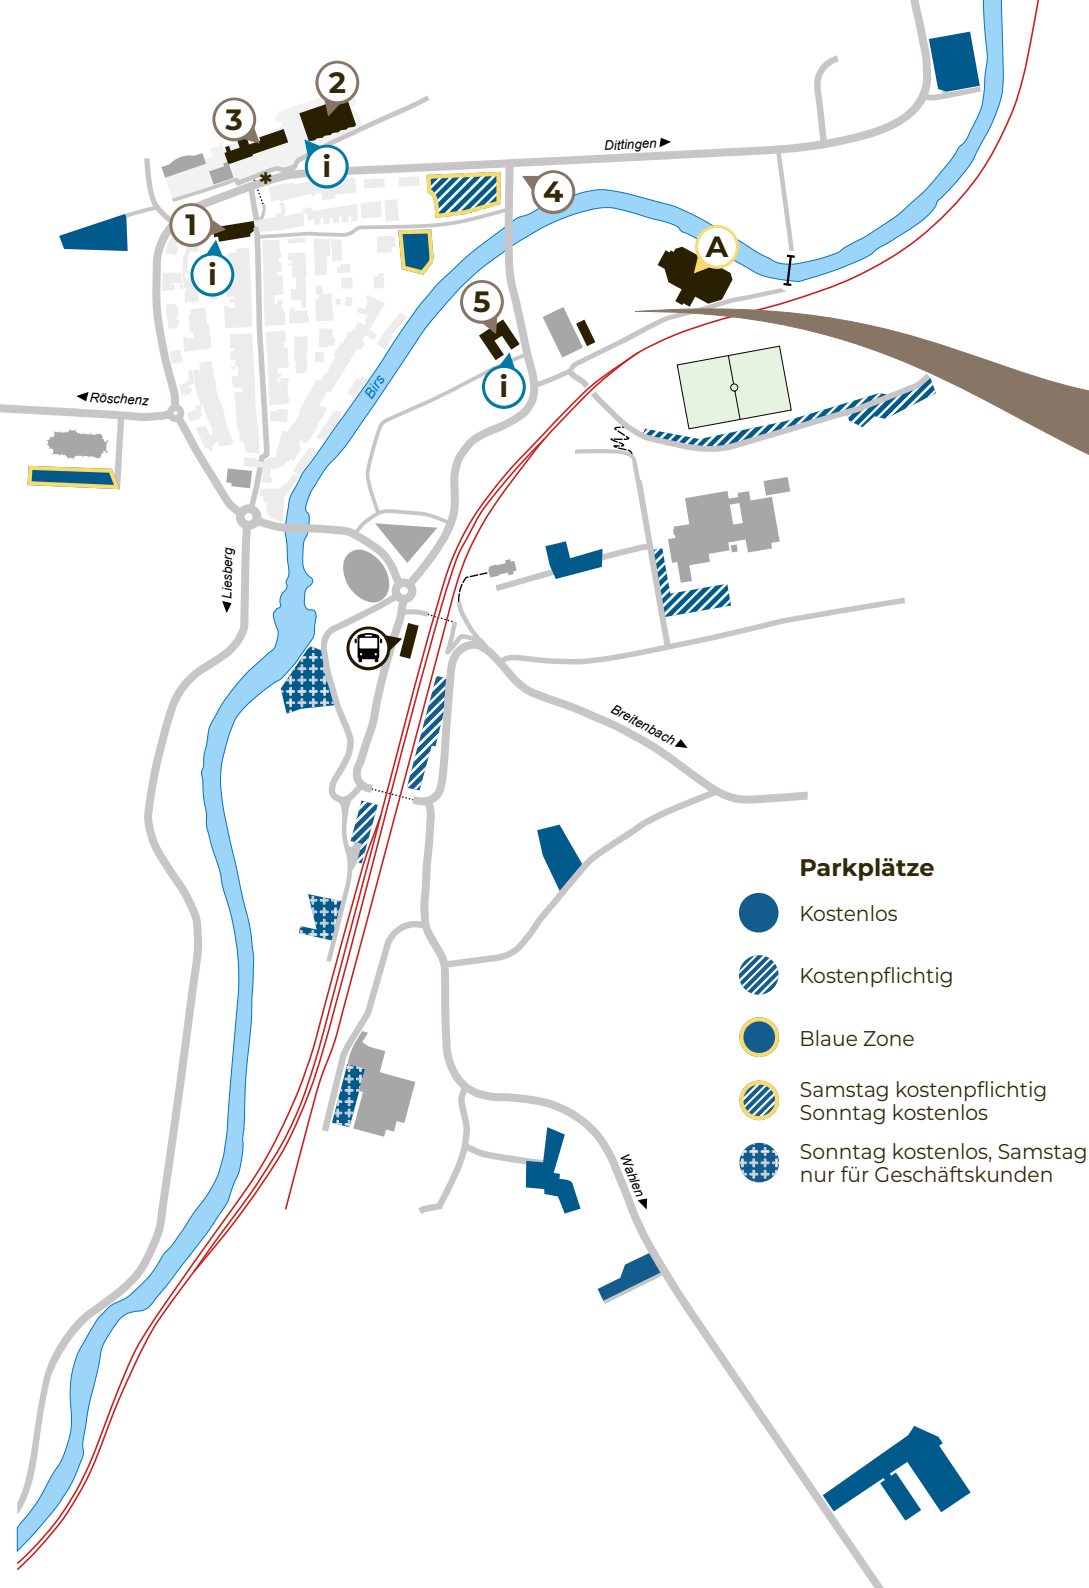

SITUATIONSPLAN

Download Plan

Parkplätze

-  Kostenlos
-  Kostenpflichtig
-  Blaue Zone
-  Samstag kostenpflichtig
Sonntag kostenlos
-  Sonntag kostenlos, Samstag
nur für Geschäftskunden

- 1 St. Katharinenkirche***
Wettspiel (1), WC, Verpflegungsstand und Infostand/Kasse
- 2 Mehrzweckhalle Serafin***
Einspielen (2.A), Wettspiel (2), WC, Verpflegungsstand und Infostand/Kasse
- 3 Primarschulhaus***
Einspielen (3.A / 3.B / 3.C) und WC
- 4 Startbereich Marschmusik**
Bereitstellen auf Parkplatz
- 5 Alts Schlachthaus**
Empfänge, Infostand/Kasse und Open-Air Konzerte mit Verpflegungsstand
- Weg zur Marschmusikstrecke**
Bitte diesen Weg benutzen um an den Startbereich zu gelangen
- Marschmusikstrecke**
Start bei Baselstrasse

- A Eishalle**
Festwirtschaft, Mittagessen, Veteranenehrung, Rangverkündigung, Abendunterhaltung am Samstag, Behinderten-WC, Infostand/Kasse, Tombola und Fundbüro
- B Festareal**
1. Kaffee- & Grillstube 2. Speckstübli 3. Bar und Bierschwemme 4. WC
- C Instrumentendepot**
Tiefgarage EGK
- i Infostand / Kasse**
Eingang Festareal, in der Eishalle, Alts Schlachthaus und bei den beiden Wettspiellokalen. Hier können Sie Wertkarten kaufen. Mehr Informationen auf Seite
- Bahnhof**
Bitte Hinweise zur Anreise auf Seite beachten, Bahnersatzbusse im Einsatz
- +** Erste Hilfe
In der Eishalle

* Zur Überquerung der Strasse nur die Unterführung beim Untertor benutzen