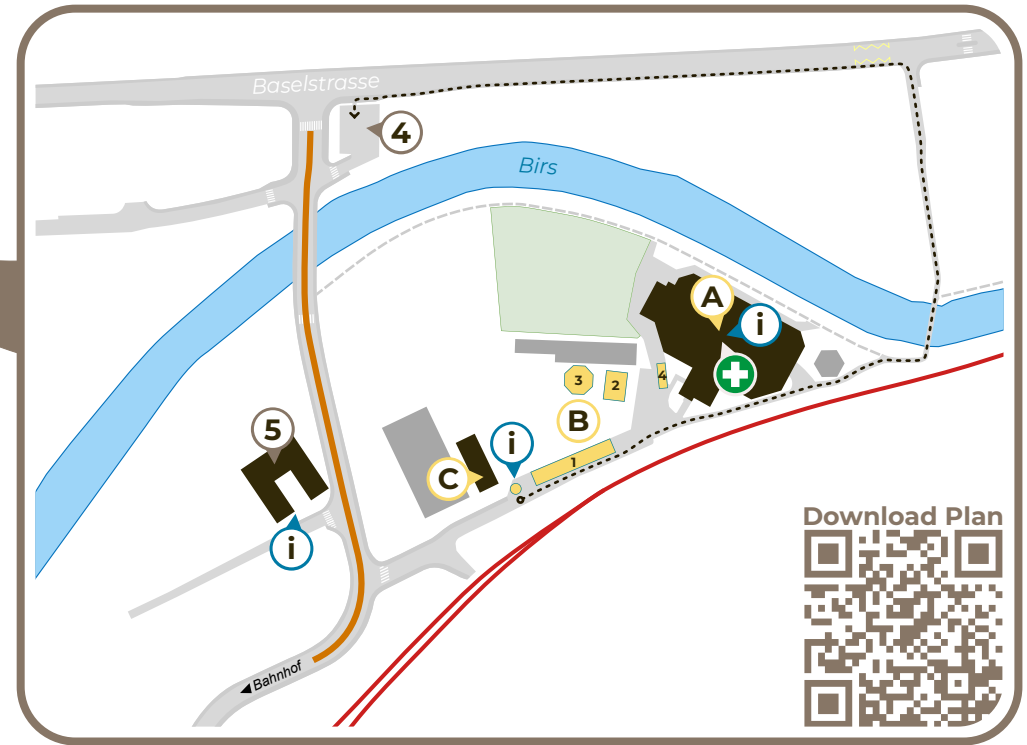

SITUATIONSPLAN

Download Plan

Parkplätze

-  Kostenlos
-  Kostenpflichtig
-  Blaue Zone
-  Samstag kostenpflichtig
Sonntag kostenlos
-  Sonntag kostenlos, Samstag
nur für Geschäftskunden

- 1 St. Katharinenkirche***
Wettspiel (1), WC, Verpflegungsstand und Infostand/Kasse
- 2 Mehrzweckhalle Serafin***
Einspielen (2.A), Wettspiel (2), WC, Verpflegungsstand und Infostand/Kasse
- 3 Primarschulhaus***
Einspielen (3.A / 3.B / 3.C) und WC
- 4 Startbereich Marschmusik**
Bereitstellen auf Parkplatz
- 5 Alts Schlachthaus**
Empfänge, Infostand/Kasse und Open-Air Konzerte mit Verpflegungsstand
- Weg zur Marschmusikstrecke**
Bitte diesen Weg benutzen um an den Startbereich zu gelangen
- Marschmusikstrecke**
Start bei Baselstrasse

- A Eishalle**
Festwirtschaft, Mittagessen, Veteranenehrung, Rangverkündigung, Abendunterhaltung am Samstag, Behinderten-WC, Infostand/Kasse, Tombola und Fundbüro
- B Festareal**
1. Kaffee- & Grillstube 2. Speckstübli 3. Bar und Bierschwemme 4. WC
- C Instrumentendepot**
Tiefgarage EGK
- i Infostand / Kasse**
Eingang Festareal, in der Eishalle, Alts Schlachthaus und bei den beiden Wettspiellokalen. Hier können Sie Wertkarten kaufen. Mehr Informationen auf Seite
- Bahnhof**
Bitte Hinweise zur Anreise auf Seite beachten, Bahnersatzbusse im Einsatz
- +** Erste Hilfe
In der Eishalle

* Zur Überquerung der Strasse nur die Unterführung beim Untertor benutzen